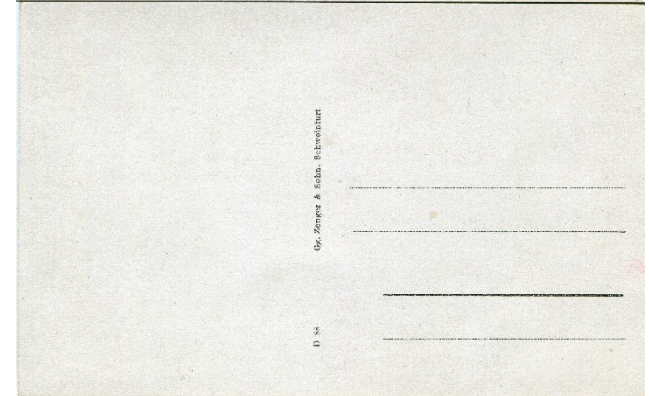

Eigene Bemerkungen: DÜRPO0026_____

Ansichtskarte-Nummer: DÜR008.001

Ortschaft: Dürrfeld

Vorderseite:

Rückseite:

Verlag / Herausgeber: Gg. Zenger & Sohn, Schweinfurt

Größe: zirka 141 x 89 mm

Ausgabejahr: