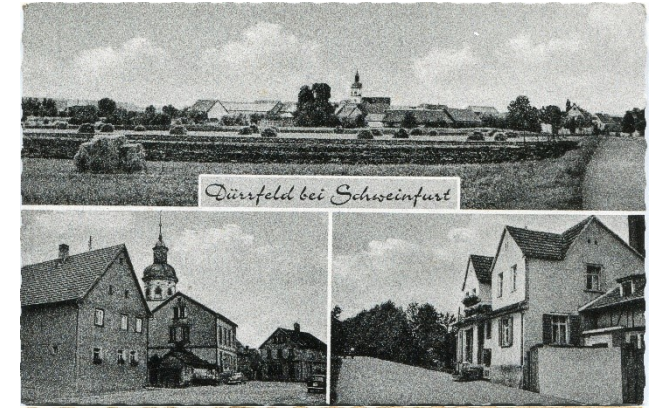

Rückseite: