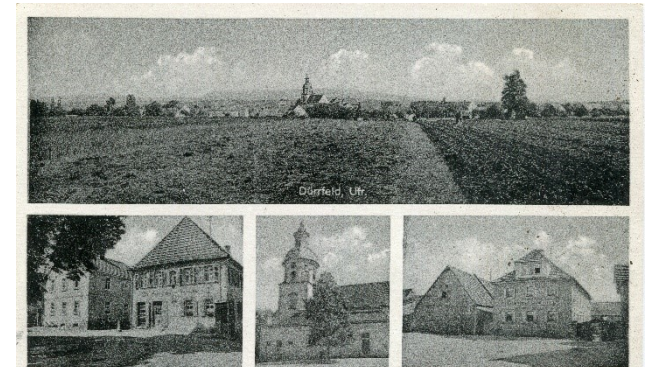

Eigene Bemerkungen: DÜRPO0026_____

Ansichtskarte-Nummer: DÜR008.001

Ortschaft: Dürrfeld

Vorderseite:

Rückseite:

Verlag / Herausgeber: Gg. Zenger & Sohn, Schweinfurt

Größe: zirka 141 x 89 mm

Ausgabejahr: